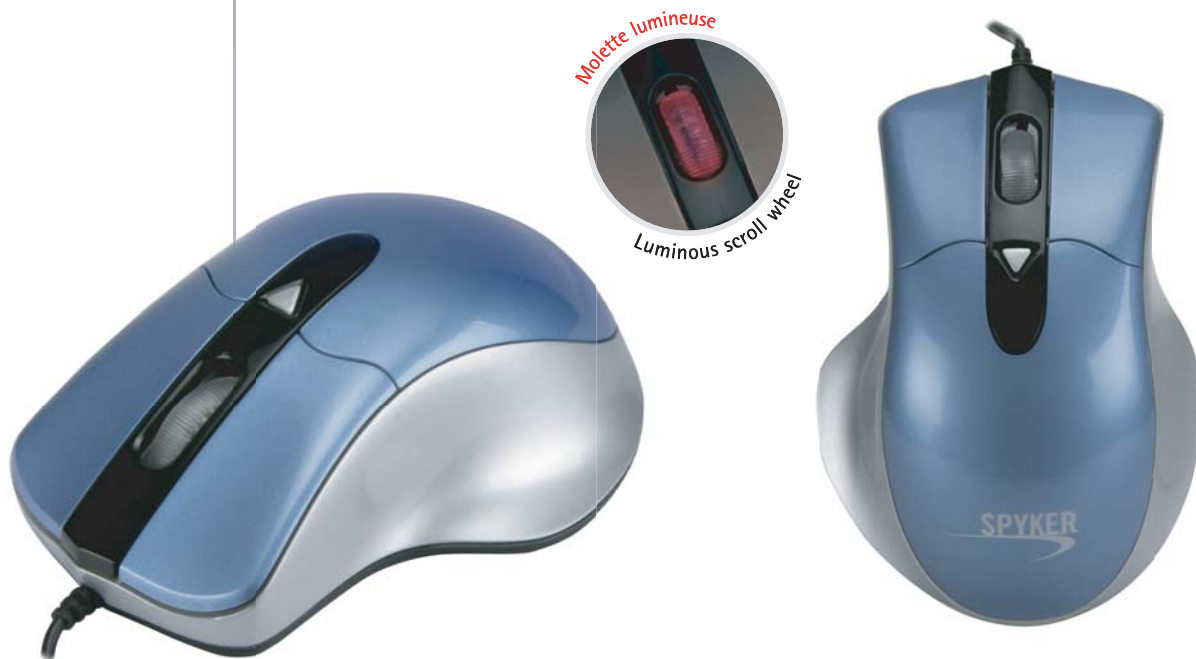

SPYKER

SOURIS OPTIQUE USB

USB OPTICAL MOUSE

Easy
to use

Port
USB

Optical
Mouse

REFERENCE
SPY-BD-2388-BL-SIL

GENCODE
3700284611073

CODE
1211042

Capteur optique réglable de 800 à 1600 dpi via un bouton triangulaire sur la souris

CARACTÉRISTIQUES

- Souris optique USB avec molette
- Capteur optique réglable de 800 à 1600 dpi
- Bouton triangulaire pour changer la résolution
- Longueur du câble : 1.45 m
- Windows 9X-ME-2000-XP-VISTA

Optical sensor adjustable from 800 to 1600 dpi via a mouse triangular button

SPECIFICATION

- USB optical mouse with scroll wheel
- Optical sensor adjustable from 800 to 1600 dpi
- Triangular button to change the resolution
- Cable length: 1.45 m
- Windows 9X-ME-2000-XP-VISTA

4 couleurs disponibles